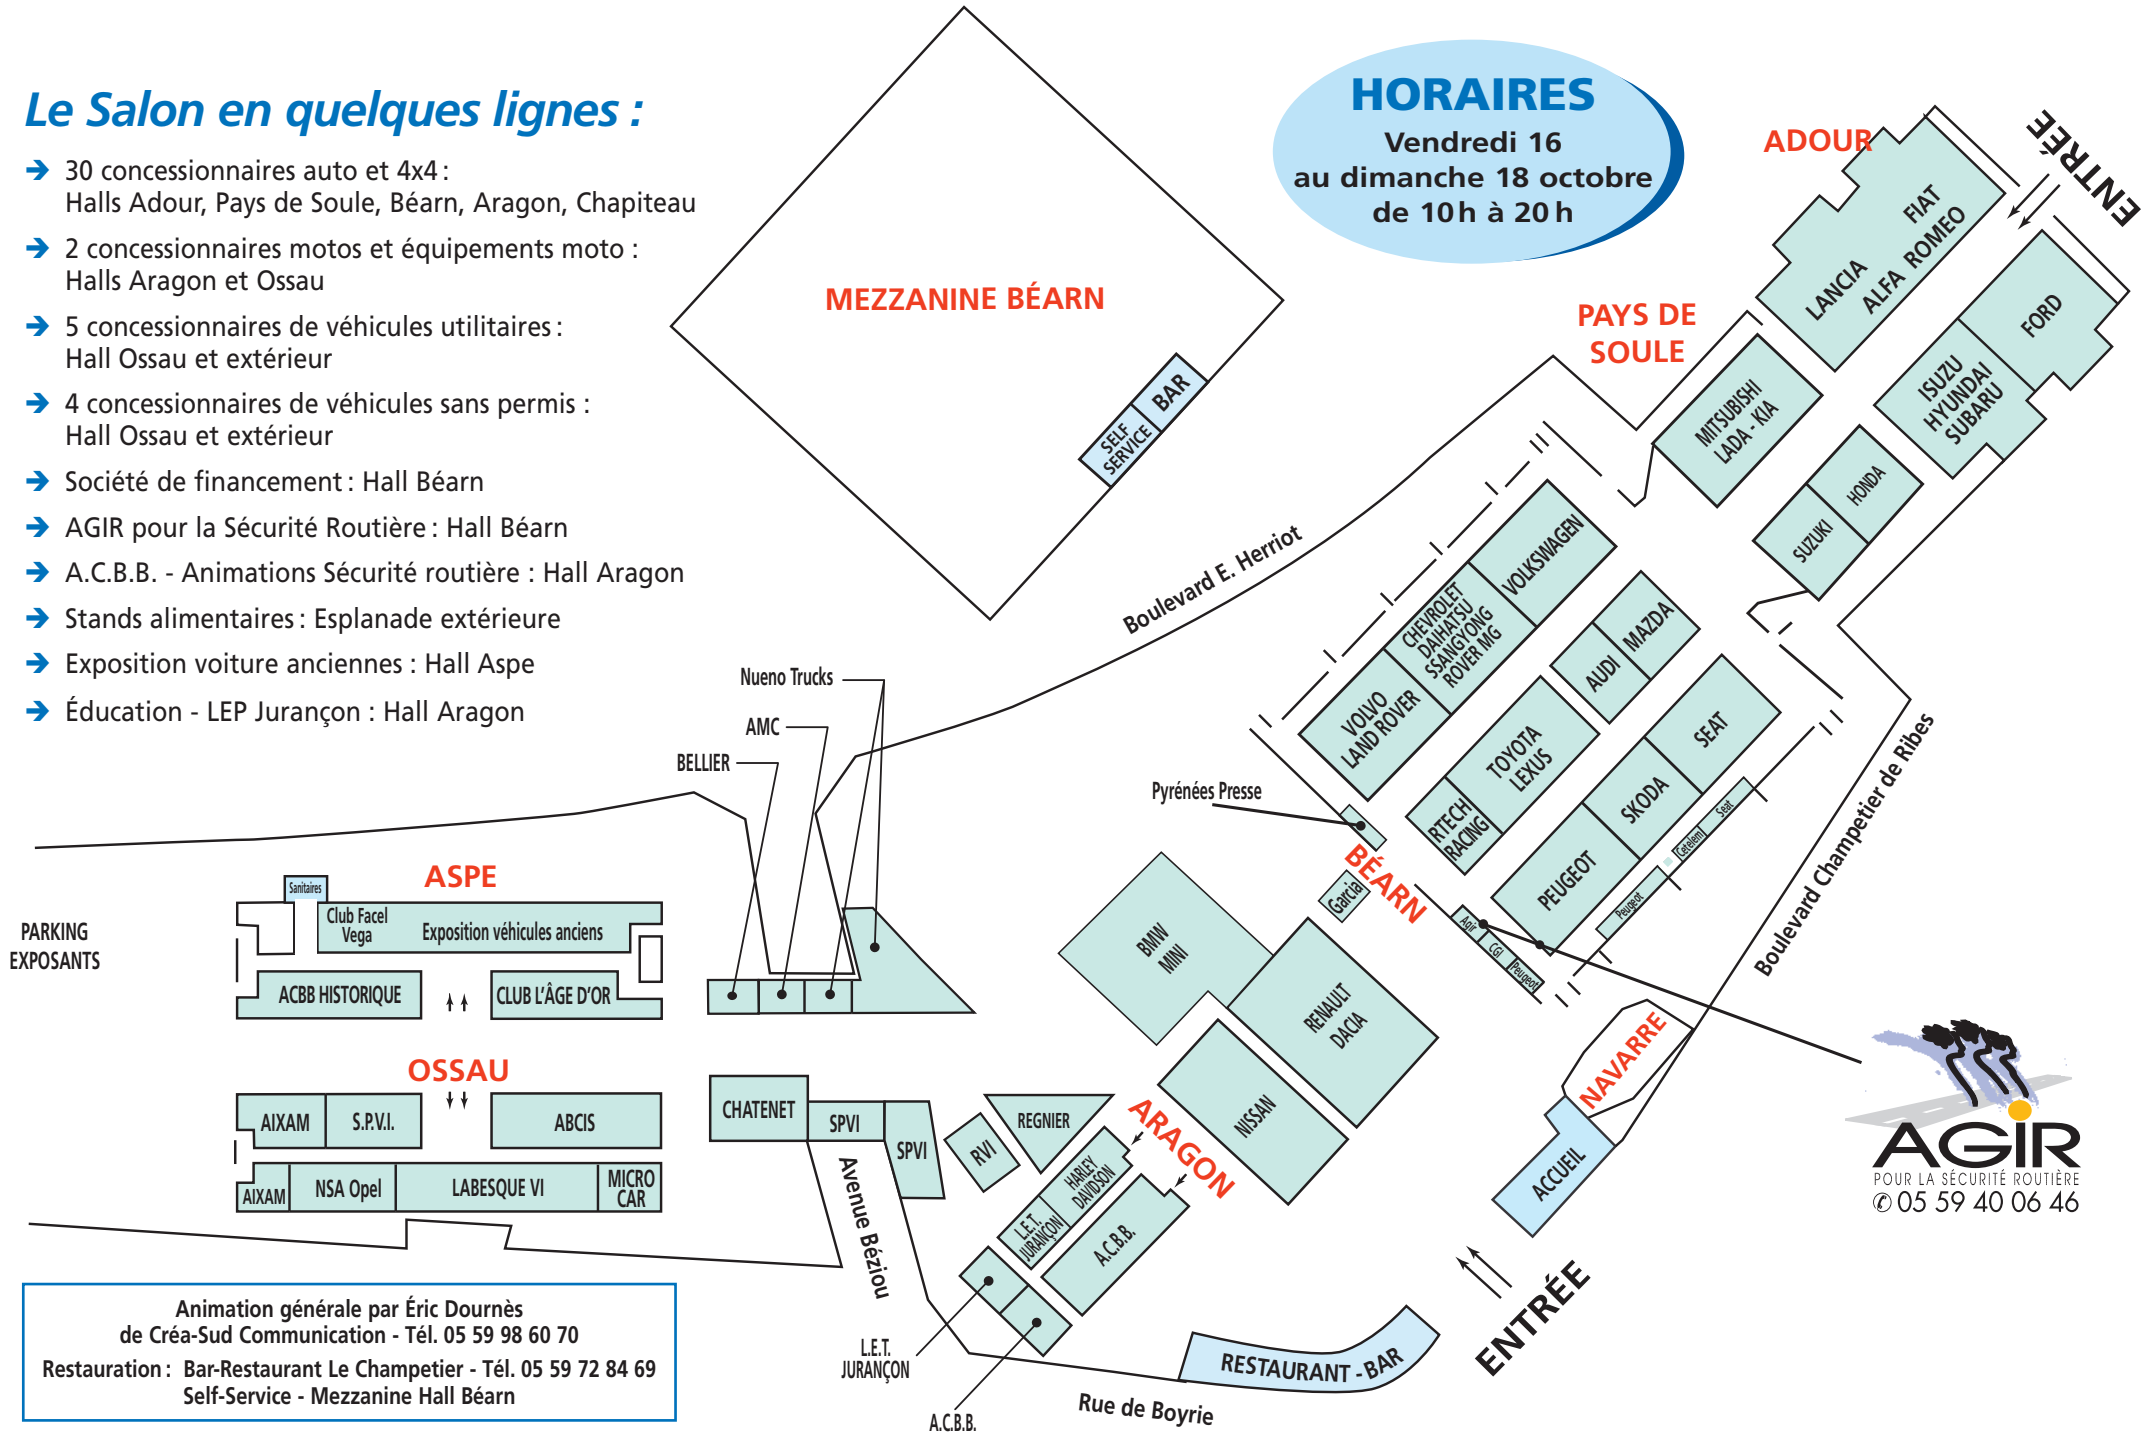

P L A N E T P R O G R A M M E

Le Salon en quelques lignes :

- → 30 concessionnaires auto et 4x4 : Halls Adour, Pays de Soule, Béarn, Aragon, Chapiteau
- → 2 concessionnaires motos et équipements moto : Halls Aragon et Ossau
- → 5 concessionnaires de véhicules utilitaires : Hall Ossau et extérieur
- → 4 concessionnaires de véhicules sans permis : Hall Ossau et extérieur
- → Société de financement : Hall Béarn
- → AGIR pour la Sécurité Routière : Hall Béarn
- → A.C.B.B. - Animations Sécurité routière : Hall Aragon
- → Stands alimentaires : Esplanade extérieure
- → Exposition voiture anciennes : Hall Aspe
- → Éducation - LEP Jurançon : Hall Aragon

HORAIRES
Vendredi 16
au dimanche 18 octobre
de 10h à 20h

Animation générale par **Éric Dournès**
de Créa-Sud Communication - Tél. 05 59 98 60 70
Restauration : Bar-Restaurant Le Champetier - Tél. 05 59 72 84 69
Self-Service - Mezzanine Hall Béarn